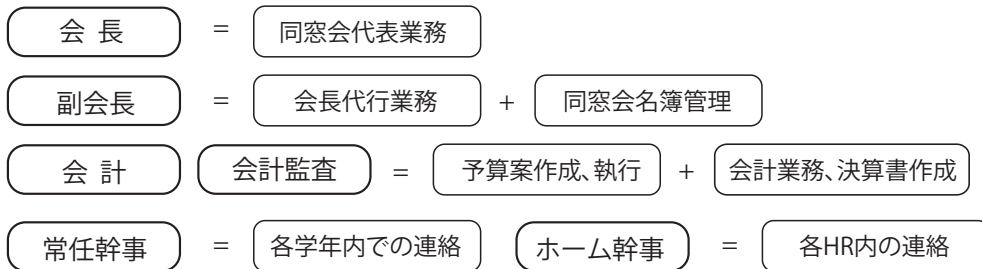

宮城野高校同窓会組織図

宮城野高校同窓会執行部内訳

各役員の責務

同窓会活動の基礎活動となる7つのプロジェクト班と 議長副議長の主な役割

* 詳細は別紙記載