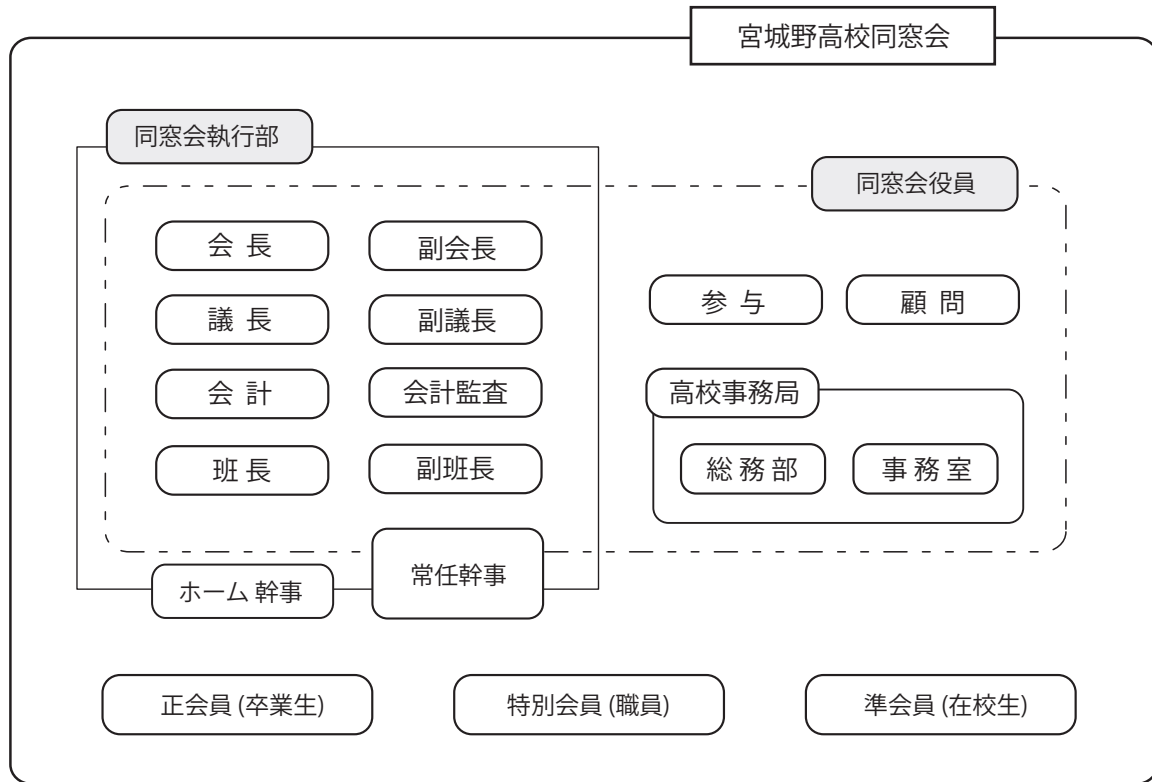

宮城野高校同窓会組織図

宮城野高校同窓会執行部内訳

各役員の責務

同窓会活動の基礎活動となる7つのプロジェクト班と 議長副議長の主な役割

* 詳細は別紙記載